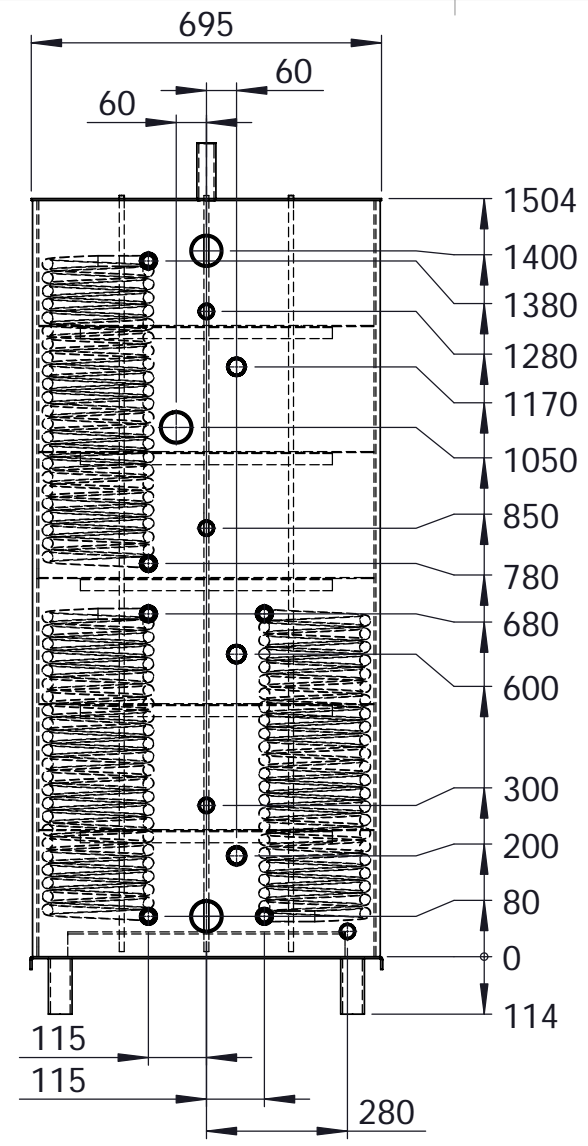

A
B
C
D
E
F

A
B
C
D
E
F

Detta handling för ej utan vårt medgivande kopieras.
Den får ej heller delges annan eller offentlig användas.
Övertredelse härav beivras med stöd av gällande lag.
This document must not be copied without our written permission
and contents thereof must not be disclosed or copied to a third party or
be used for any unauthorized purpose.

Vikt Kg: 395.04	Datum: 2012-08-10	Konstruerad av: AEN	Godkänd av: AEN	Skala: 1:15	Format: A3	Blad Nr:
				TR-1500L/B15/BF15/Sol15		Art. Nr: XX-XXXXX
						Kund/Notering:
Generell Ra: 					Ritningsnummer:	Revision: