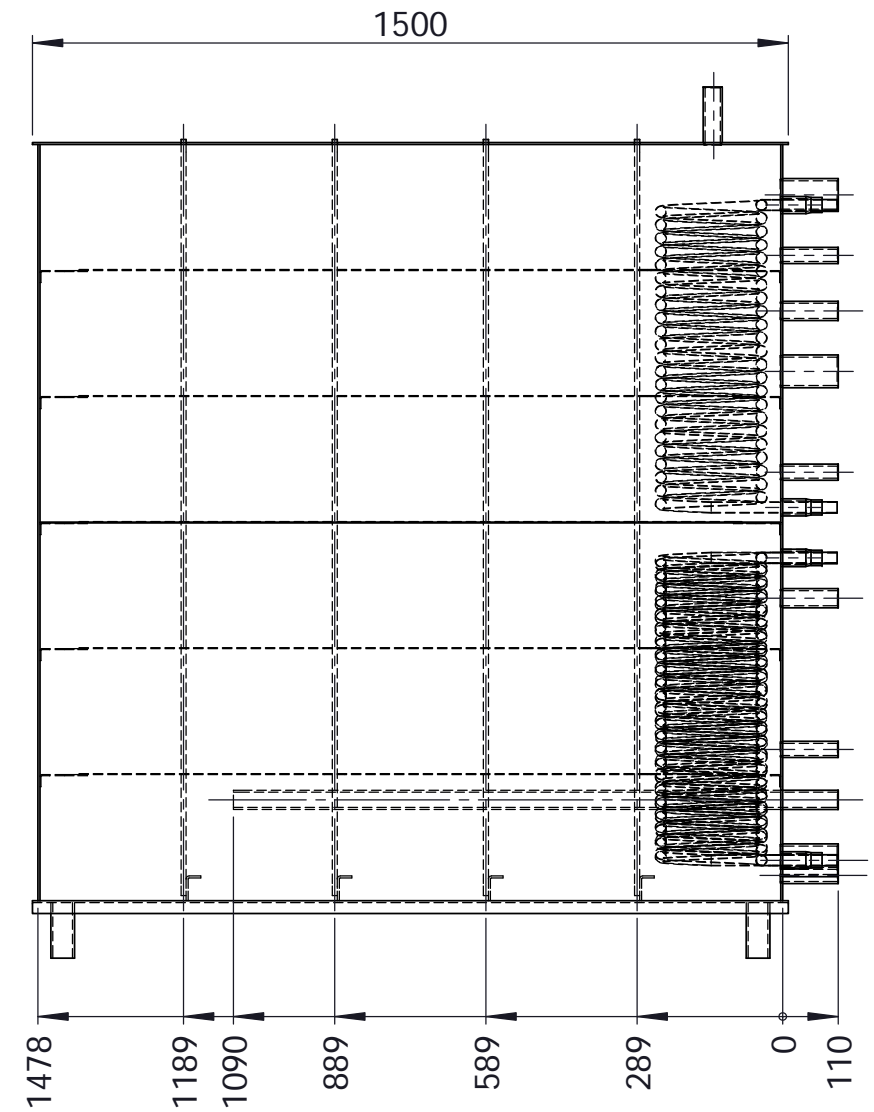

A
B
C
D
E
F

A
B
C
D
E
F

Detta handling för ej utan vårt medgivande kopieras.
Den får ej heller delges annan eller offentlig användas.
Övertredelse härav beivras med stöd av gällande lag.
This document must not be copied without our written permission
and contents thereof must not be disclosed or copied to a third party or
be used for any unauthorized purpose.

Vikt Kg: 395.04	Datum: 2012-08-10	Konstruerad av: AEN	Godkänd av: AEN	Skala: 1:15	Format: A3	Blad Nr:
				TR-1500L/B15/BF15/Sol15		Art. Nr: XX-XXXXX
						Kund/Notering:
Generell Ra: 					Ritningsnummer:	Revision: