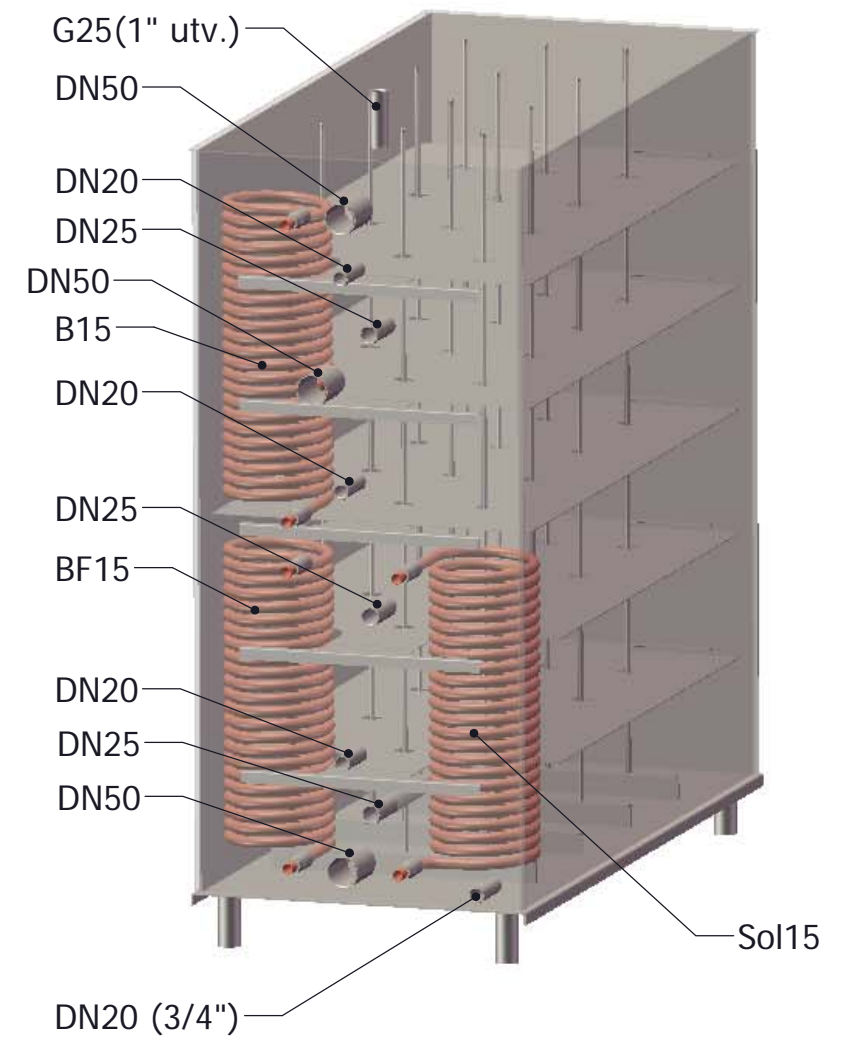

A
B
C
D
E
F

A
B
C
D
E
F

Detta handling för ej utan vårt medgivande kopieras.
Den får ej heller delges annan eller offentlig användas.
Övertredelse härav beivras med stöd av gällande lag.
This document must not be copied without our written permission
and contents thereof must not be disclosed or copied to a third party or
be used for any unauthorized purpose.

Vikt Kg: 395.04	Datum: 2012-08-10	Konstruerad av: AEN	Godkänd av: AEN	Skala: 1:15	Format: A3	Blad Nr:
				TR-1500L/B15/BF15/Sol15		Art. Nr: XX-XXXXX
						Kund/Notering:
Generell Ra: 					Ritningsnummer:	Revision: