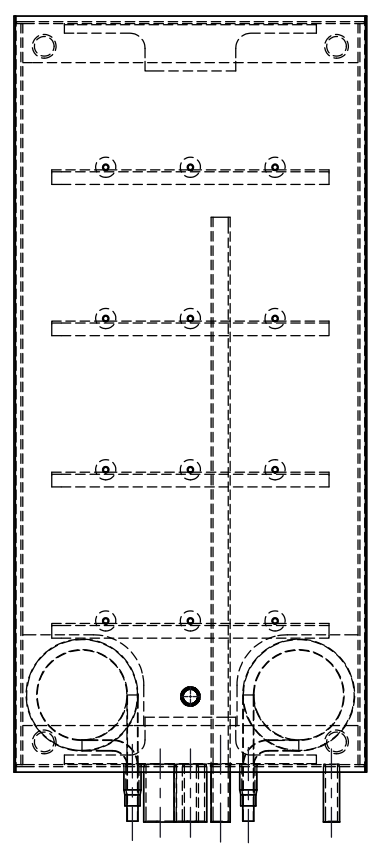

A
B
C
D
E
F

A
B
C
D
E
F

Detta handling för ej utan vårt medgivande kopieras.
Den får ej heller delges annan eller offentlig användas.
Övertredelse härav beivras med stöd av gällande lag.
This document must not be copied without our written permission
and contents thereof must not be disclosed or copied to a third party or
be used for any unauthorized purpose.

Vikt Kg: 395.04	Datum: 2012-08-10	Konstruerad av: AEN	Godkänd av: AEN	Skala: 1:15	Format: A3	Blad Nr:
				TR-1500L/B15/BF15/Sol15		Art. Nr: XX-XXXXX
						Kund/Notering:
Generell Ra: 					Ritningsnummer:	Revision: